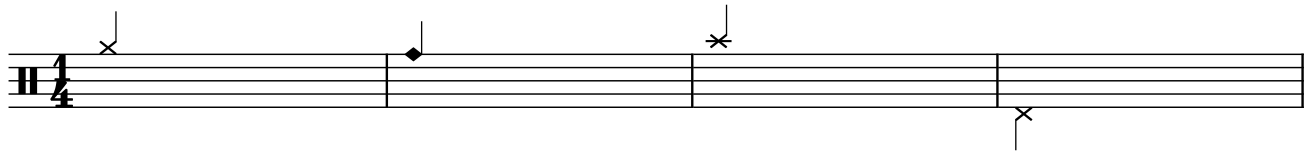

Schlagzeugnoten-Erklärung

Übersicht der grundlegenden Töne

Hi-Hat

Ride

Crash

Hi-Hat (getreten)

Bassdrum / Kick

Snare